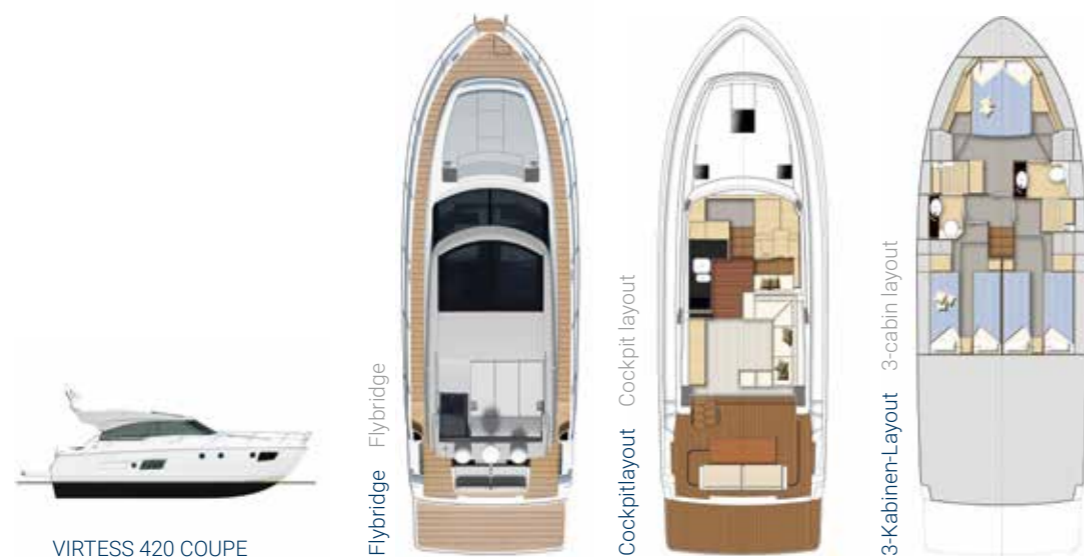

FEATURES

AUSSTATTUNG UND OPTIONEN

Bei der Ausrüstung seiner Motoryachten mit wirtschaftlichen und leistungsstarken Antrieben gehört BAVARIA YACHTS zu den innovativsten Werften weltweit und arbeitet mit den besten Motorenlieferanten zusammen.

BAVARIA YACHTS counts among the most innovative shipyards in the world with regard to the features and equipment on its motor yachts, and collaborates with the best motor suppliers in the world.

Konfigurieren Sie sich Ihre ganz persönliche BAVARIA Yacht.
Configure your own personal BAVARIA yacht.

www.bavariayachts.com